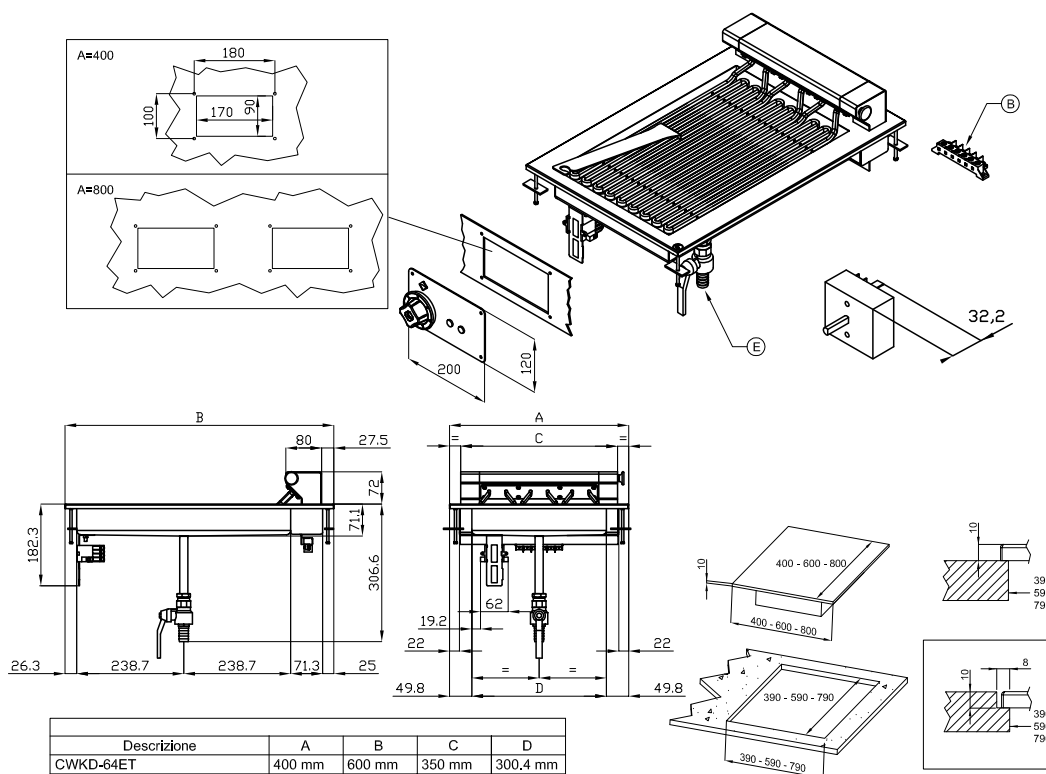

## Vodní gril elektrický

<b>Model</b>	<b>Sap kód</b>	00013574
CWKD-64ET	<b>Skupina artiklů</b>	Grily a grilovací plotny

- Rozměr grilovací desky [mm x mm]: 400 x 600
- Rozměr roštu [mm x mm]: 270 x 430

<b>Sap kód</b>	00013574	<b>Příkon elektrický [kW]</b>	4.080
<b>Šířka netto [mm]</b>	400	<b>Napájení</b>	400 V / 3N - 50 Hz
<b>Hloubka netto [mm]</b>	600	<b>Rozměr grilovací desky [mm x mm]</b>	400 x 600
<b>Výška netto [mm]</b>	300	<b>Rozměr roštu [mm x mm]</b>	270 x 430
<b>Hmotnost netto [kg]</b>	25.00		

## Vodní gril elektrický

Model

Sap kód

00013574

CWKD-64ET

Skupina artiklů

Grily a grilovací plotny

Descrizione	A	B	C	D
CWKD-64ET	400 mm	600 mm	350 mm	300,4 mm
CWKD-68ET	800 mm	600 mm	627,5 mm	577,9 mm
CWKD-84ET	400 mm	800 mm	350 mm	577,9 mm

A	Data plate		B	Electrical connection	
E	Water drainage	Ø20mm			

270 x 430

**18. Tvar roštu:**

rošt tvořený plochými topnicemi umožňuje položit potraviny přímo na něj, tuk z pokrmu stéká pod topnice do vodní lázně

**19. Rovnoměrné rozložení tepla:**

Ano